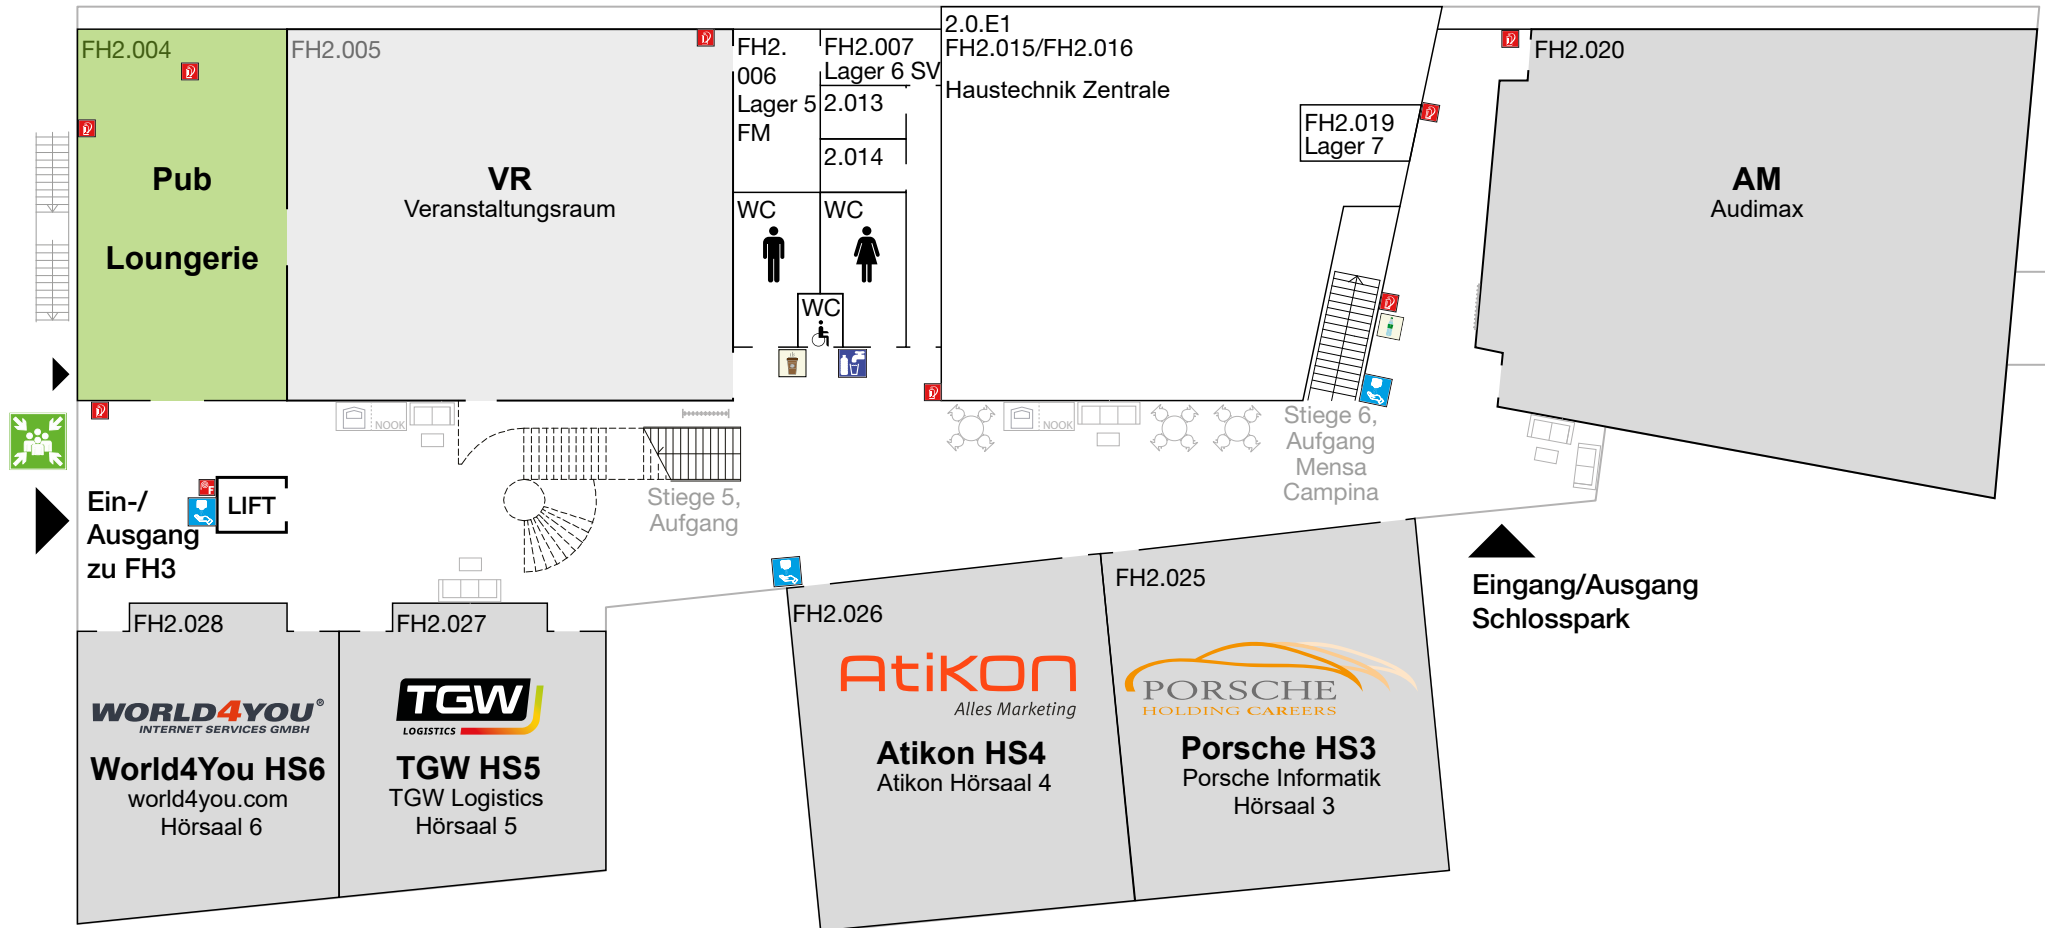

Zusätzliche Räumlichkeiten der Fakultät im Softwarepark:

- Studierendenheim 3 (SH3), Ebene 0
- 1** Career Center
- 2** ÖH Students' Corner
- 3** Research Center Labs, Büros
- Studierendenheim 2 (SH2)
- 4** Küche für Studierende
- 5** Betriebsrat
- 6** Hagenberger Kreis Büro
- 7** F&E, Research Center Labs
- 8** General Production Room
- Studierendenheim 1 (SH1)
- 9** Lager
- Studierendenheim 6 (SH6), Ebene 0 und 1
- 13** PIE-Lab
- 14** Projektraum OP
- Studierendenheim 4 (SH4), Ebene 0
- 10** Lern- und Kommunikationsraum (LeKom) für Studierende
- 11** HSD Seminarraum SH02
- 12** Archiv
- Meierhof
- 15** Research Center Labs, Büros
- IT Center
- 16** FH OÖ coworking Bytewerk
- Business Campus One
- 17** Research Center Labs

Gastronomie (Mittagsmenüs: mittag.at/a/hagenberg):

- A** Mensa Campina
- B** Pub Loungerie
- C** Station183
- D** Restaurant Salz und Pfeffer
- E** Restaurant Park
- F** Bäckerei/Cafe Honeder
- G** Schlossrestaurant
- H** Pizzeria Lavinya
- I** Gasthaus Hametner
- J** Café Monika
- K** Haltestelle Chili