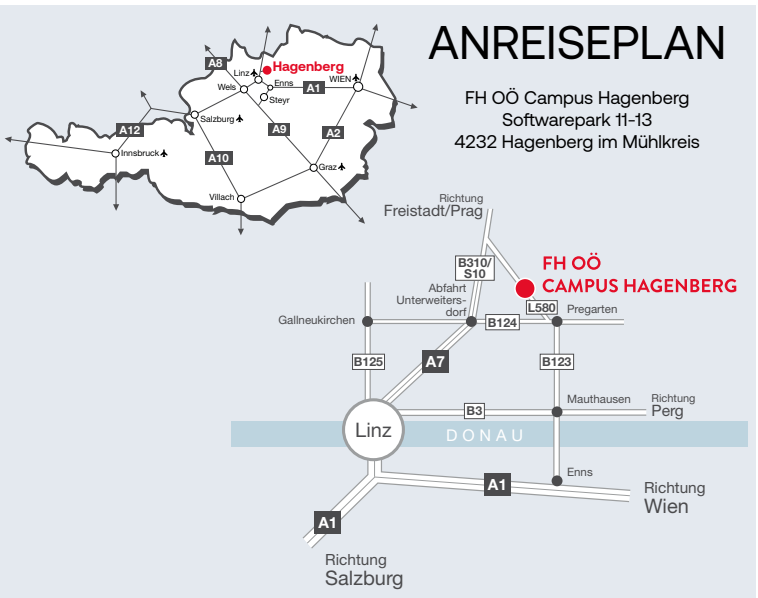

Zusätzliche Räumlichkeiten der Fakultät im Softwarepark:

- Studierendenheim 3 (SH3), Ebene 0
- 1** Career Center
- 2** ÖH Students' Corner
- 3** Research Center Labs, Büros
- Studierendenheim 2 (SH2)
- 4** Küche für Studierende
- 5** Betriebsrat
- 6** Hagenberger Kreis Büro
- 7** F&E, Research Center Labs
- 8** General Production Room
- Studierendenheim 1 (SH1)
- 9** Lager
- Studierendenheim 6 (SH6), Ebene 0 und 1
- 13** PIE-Lab
- 14** Projektraum OP
- Studierendenheim 4 (SH4), Ebene 0
- 10** Lern- und Kommunikationsraum (LeKom) für Studierende
- 11** HSD Seminarraum SH02
- 12** Archiv
- Meierhof
- 15** Research Center Labs, Büros
- IT Center
- 16** FH OÖ coworking Bytewerk
- Business Campus One
- 17** Research Center Labs

Gastronomie (Mittagsmenüs: mittag.at/a/hagenberg):

- A** Mensa Campina
- B** Pub Loungerie
- C** Station183
- D** Restaurant Salz und Pfeffer
- E** Restaurant Park
- F** Bäckerei/Cafe Honeder
- G** Schlossrestaurant
- H** Pizzeria Lavinya
- I** Gasthaus Hametner
- J** Café Monika
- K** Haltestelle Chili